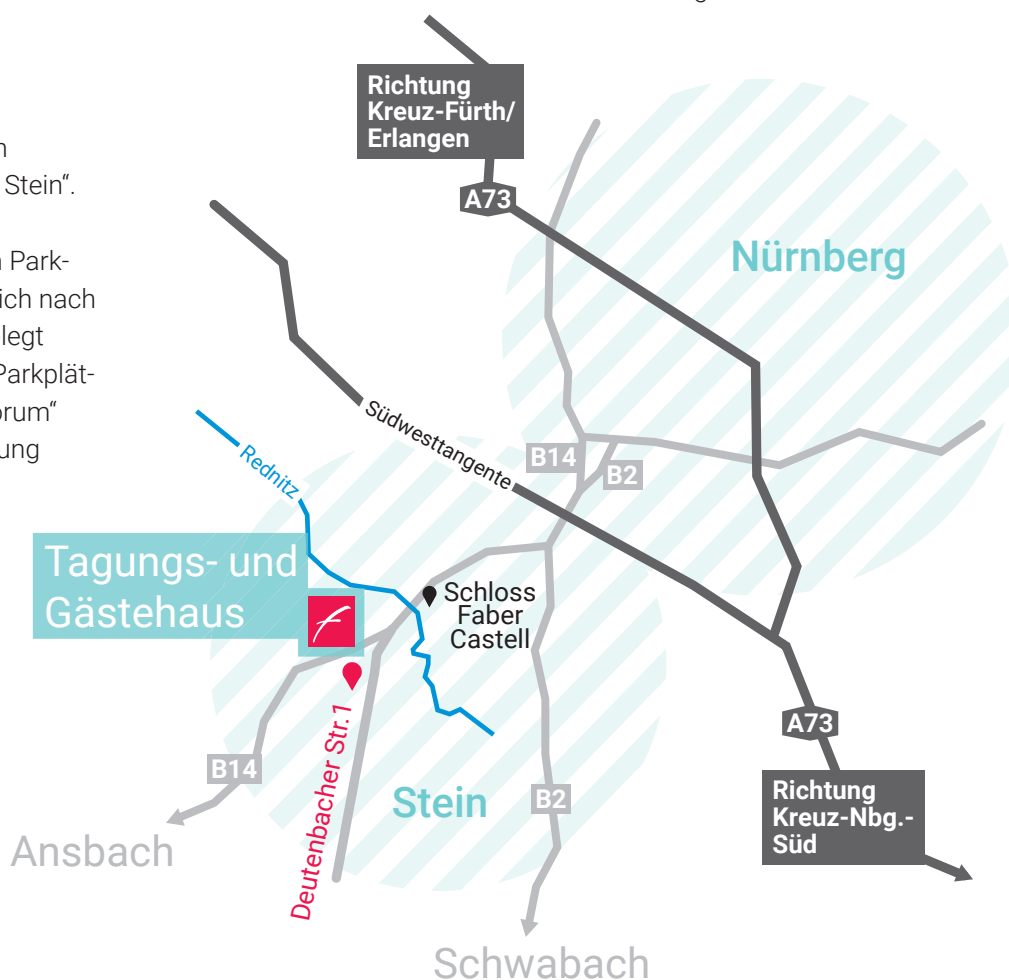

So finden Sie uns:

(A 3) Aus Richtung Frankfurt/Würzburg

Autobahnkreuz Fürth/Erlangen, Richtung Fürth (A 73), Ausfahrt Nürnberg-Westring. Dann B 14 Richtung Stuttgart/Ansbach bis Stein.

In Stein folgen Sie bitte dem Hinweisschild „FrauenWerk Stein“.

Parken können Sie auf allen Parkplätzen rechts und links gleich nach der Einfahrt. Wenn diese belegt sind, stehen Ihnen weitere Parkplätze in der Tiefgarage des „Forum“ Einkaufszentrums zur Verfügung (Einfahrt direkt gegenüber).

(A 6) Aus Richtung Stuttgart/Ansbach

Ausfahrt Neuendettelsau, Richtung Heilsbronn. Dann die B 14 Richtung Nürnberg bis Stein.

(A 9) Aus Richtung München/Bayreuth

Autobahnkreuz Nürnberg-Süd, Richtung Fürth (A 73), Ausfahrt Stein/Ansbach. Dann B 14 Richtung Stuttgart/Ansbach bis Stein.

FrauenWerk Stein
in der Evang.-Luth. Kirche in Bayern

Tagungs- und Gästehaus